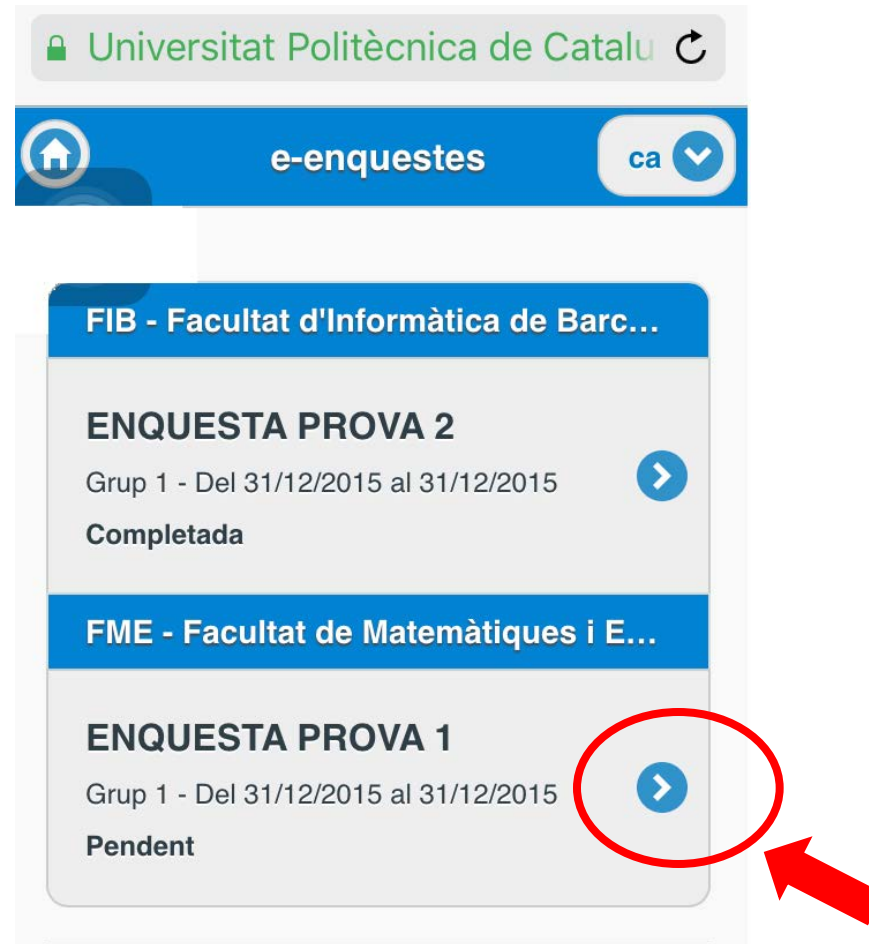

Per accedir a les enquestes tenim tres vies diferents:

- Des de l'adreça web: <https://e-enquestes.upc.edu>

- Des del banner d'Atenea :

- Des del banner de la web del teu centre:

Si optes per respondre des d'un dispositiu mòbil el primer que hauràs de fer es identificar-te. Com a nom d'usuari i contrasenya has de posar els mateixos que utilitzes per entrar a Atenea

cas.upc.edu

Inicieu la sessió

Identifiqueu-vos amb el nom d'usuari de la Intranet UPC o inseriu el certificat digital.

Usuari

Contrasenya

Un cop introduïdes les dades t'apareix una pantalla amb les assignatures en què estàs matriculat/matriculada

Has de prémer en l'enquesta d'una de les assignatures. Al finalitzar una enquesta tornaràs a aquest punt perquè puguis respondre les altres.

La primera enquesta que t'apareix és sobre l'assignatura. Has d'emplenar-la i prémer "Enviar enquesta".